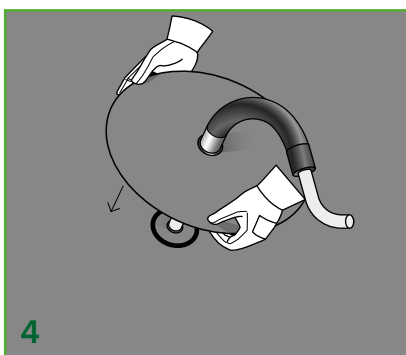

FIXNORDIC.DK

Kabelgennemføring Ø50 med overpap

MONTAGEVEJLEDNING

– til flade tage og hældningstage
med tagpap

Kabelgennemføring Ø50 med overpap til flade tage og hældningstage med tagpap

■ = UV-beständig overpap