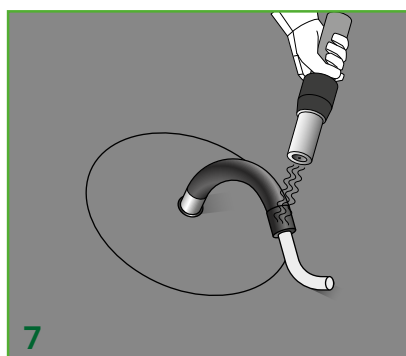

FIXNORDIC.DK

Kabelgennemføring Ø50 med overpap

MONTAGEVEJLEDNING

– til flade tage og hældningstage
med tagpap

Kabelgennemføring Ø50 med overpap til flade tage og hældningstage med tagpap

■ = UV-beständig overpap