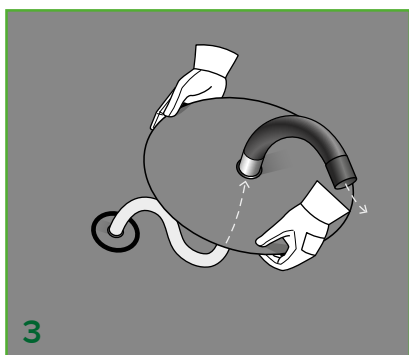

FIXNORDIC.DK

Kabelgennemføring Ø50 med overpap

MONTAGEVEJLEDNING

– til flade tage og hældningstage
med tagpap

Kabelgennemføring Ø50 med overpap til flade tage og hældningstage med tagpap

■ = UV-beständig overpap