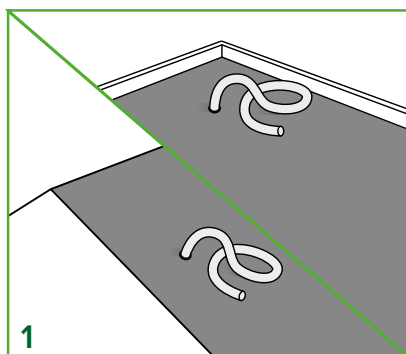

FIXNORDIC.DK

Kabelgennemføring Ø50 med overpap

MONTAGEVEJLEDNING

– til flade tage og hældningstage
med tagpap

Kabelgennemføring Ø50 med overpap til flade tage og hældningstage med tagpap

■ = UV-beständig overpap