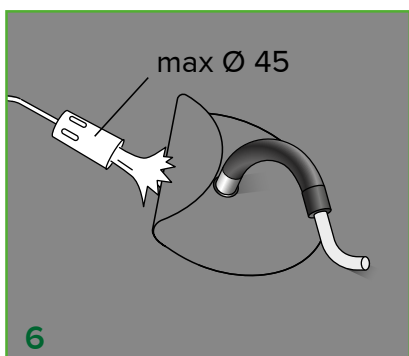

FIXNORDIC.DK

Kabelgennemføring Ø50 med overpap

MONTAGEVEJLEDNING

– til flade tage og hældningstage
med tagpap

Kabelgennemføring Ø50 med overpap til flade tage og hældningstage med tagpap

■ = UV-beständig overpap