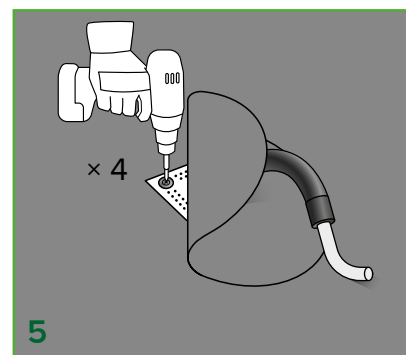

FIXNORDIC.DK

Kabelgennemføring Ø50 med overpap

MONTAGEVEJLEDNING

– til flade tage og hældningstage
med tagpap

Kabelgennemføring Ø50 med overpap til flade tage og hældningstage med tagpap

■ = UV-beständig overpap