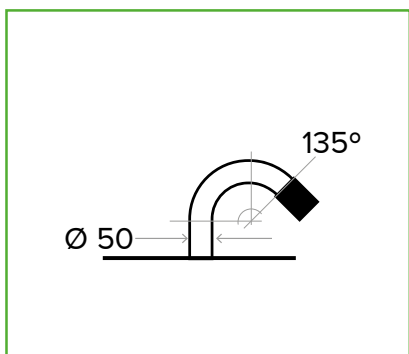

FIXNORDIC.DK

Kabelgennemføring Ø50 med overpap

MONTAGEVEJLEDNING

– til flade tage og hældningstage
med tagpap

Kabelgennemføring Ø50 med overpap til flade tage og hældningstage med tagpap

■ = UV-beständig overpap