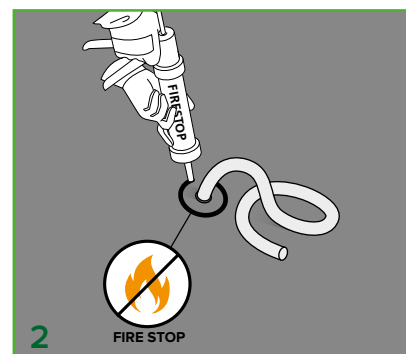

FIXNORDIC.DK

Kabelgennemføring Ø50 med overpap

MONTAGEVEJLEDNING

– til flade tage og hældningstage
med tagpap

Kabelgennemføring Ø50 med overpap til flade tage og hældningstage med tagpap

■ = UV-beständig overpap