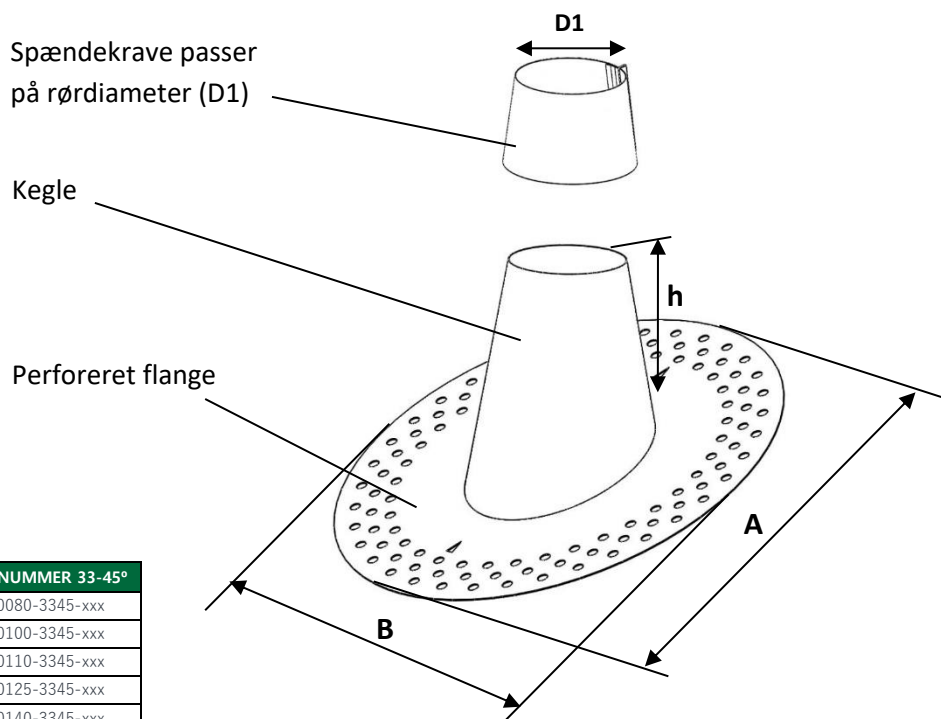

#### MATERIALER:

Flange: Perforeret aluminium AW-1050, forgrundet (sværtet)

Kegle: Aluminium AW-1050, rå eller sortlakeret.

Spændekrave: Aluminium AW-1050, rå eller sortlakeret

Installation og anvendelse skal foregå ifølge seneste brancheanvisninger.

## VARENUMRE

DIAMETER (D1)	FLANGE (A x B)	HØJDE (h)	VARENUMMER 33-45°
Ø80	458x422	150	300080-3345-xxx
Ø100	486x445		300100-3345-xxx
Ø110	500x456		300110-3345-xxx
Ø125	521x473		300125-3345-xxx
Ø140	542x491		300140-3345-xxx
Ø150	556x502		300150-3345-xxx
Ø160	570x513		300160-3345-xxx
Ø180	598x536		300180-3345-xxx
Ø187	607x544		300187-3345-xxx
Ø200	625x559		300200-3345-xxx
Ø217	647x578		300217-3345-xxx
Ø224	659x586		300224-3345-xxx
Ø230	667x593		300230-3345-xxx
Ø250	695x616		300250-3345-xxx
Ø280	737x650		300280-3345-xxx
Ø300	765x673		300300-3345-xxx
Ø315	786x690		300315-3345-xxx
Ø330	807x707		300330-3345-xxx
Ø350	834x730		300350-3345-xxx
Ø355	841x736		300355-3345-xxx
Ø400	904x787	300400-3345-xxx	
Ø450	974x844	300450-3345-xxx	
Ø500	1043x901	300500-3345-xxx	
Ø510	1057x912	300510-3345-xxx	
Ø550	1113x958	300550-3345-xxx	
Ø560	1127x970	300560-3345-xxx	
Ø600	1183x1015	300600-3345-xxx	
Ø630	1224x1050	300630-3345-xxx	
Ø650	1252x1072	300650-3345-xxx	
Ø700	1322x1129	300700-3345-xxx	
Ø710	1336x1141	300710-3345-xxx	
Ø750	1392x1186	300750-3345-xxx	
Ø800	1461x1243	300800-3345-xxx	
Ø1000	1740x1472	301000-3345-xxx	