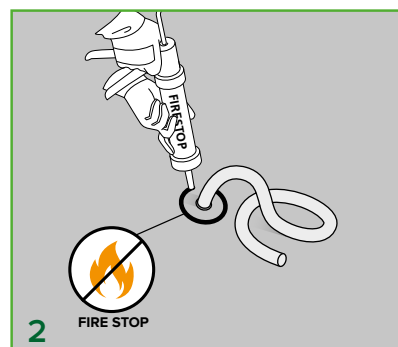

FIXNORDIC.DK

Kabeleindeckung Ø50 mit bituminöser, zweiter Schicht

MONTAGEANLEITUNG

- für Flachdächer und geneigte Dächer
mit Bitumenmembran

Kabeldurchführung Ø50 mit bituminöser, zweiter Schicht für Flachdächer und geneigte Dächer mit Bitumenmembran

■ = Zweite Schicht
■ = UV-beständige, erste Bitumenschicht