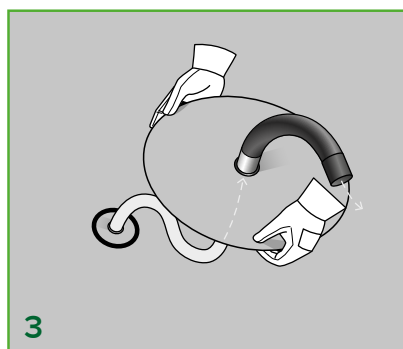

FIXNORDIC.DK

Kabeleindeckung Ø50 mit bituminöser, zweiter Schicht

MONTAGEANLEITUNG

- für Flachdächer und geneigte Dächer
mit Bitumenmembran

Kabeldurchführung Ø50 mit bituminöser, zweiter Schicht für Flachdächer und geneigte Dächer mit Bitumenmembran