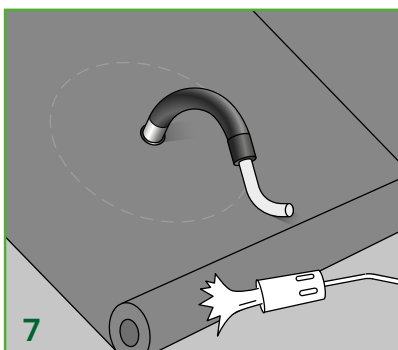

FIXNORDIC.DK

Kabeleindeckung Ø50 mit bituminöser, zweiter Schicht

MONTAGEANLEITUNG

- für Flachdächer und geneigte Dächer
mit Bitumenmembran

Kabeldurchführung Ø50 mit bituminöser, zweiter Schicht für Flachdächer und geneigte Dächer mit Bitumenmembran