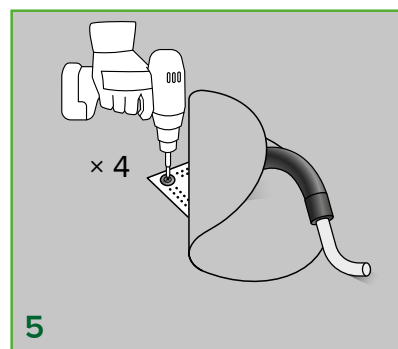

FIXNORDIC.DK

Kabeleindeckung Ø50 mit bituminöser, zweiter Schicht

MONTAGEANLEITUNG

- für Flachdächer und geneigte Dächer
mit Bitumenmembran

Kabeldurchführung Ø50 mit bituminöser, zweiter Schicht für Flachdächer und geneigte Dächer mit Bitumenmembran