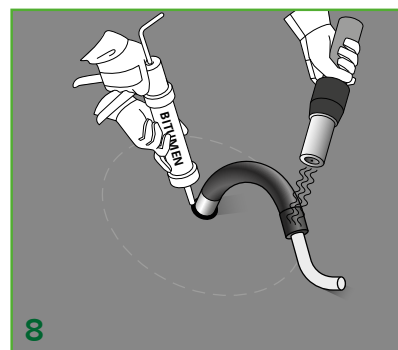

FIXNORDIC.DK

Kabeleindeckung Ø50 mit bituminöser, zweiter Schicht

MONTAGEANLEITUNG

- für Flachdächer und geneigte Dächer
mit Bitumenmembran

Kabeldurchführung Ø50 mit bituminöser, zweiter Schicht für Flachdächer und geneigte Dächer mit Bitumenmembran

■ = Zweite Schicht
■ = UV-beständige, erste Bitumenschicht