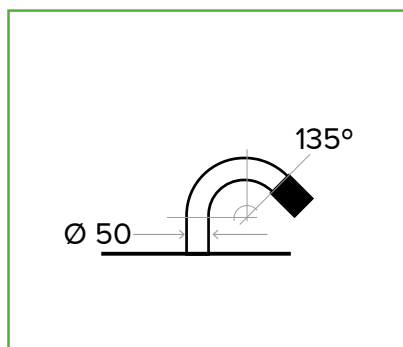

FIXNORDIC.DK

Kabeleindeckung Ø50 mit bituminöser, zweiter Schicht

MONTAGEANLEITUNG

- für Flachdächer und geneigte Dächer
mit Bitumenmembran

Kabeldurchführung Ø50 mit bituminöser, zweiter Schicht für Flachdächer und geneigte Dächer mit Bitumenmembran

■ = Zweite Schicht
■ = UV-beständige, erste Bitumenschicht