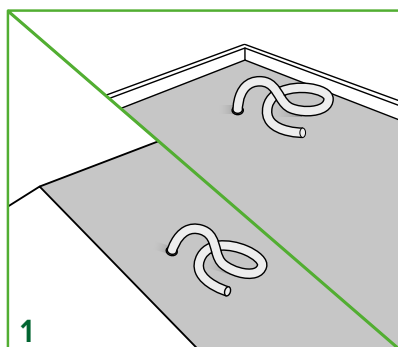

FIXNORDIC.DK

Kabeleindeckung Ø50 mit bituminöser, zweiter Schicht

MONTAGEANLEITUNG

- für Flachdächer und geneigte Dächer
mit Bitumenmembran

Kabeldurchführung Ø50 mit bituminöser, zweiter Schicht für Flachdächer und geneigte Dächer mit Bitumenmembran

■ = Zweite Schicht
■ = UV-beständige, erste Bitumenschicht