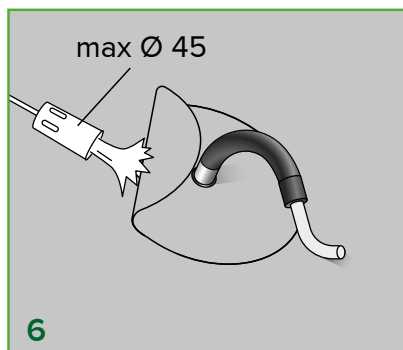

FIXNORDIC.DK

Kabeleindeckung Ø50 mit bituminöser, zweiter Schicht

MONTAGEANLEITUNG

- für Flachdächer und geneigte Dächer
mit Bitumenmembran

Kabeldurchführung Ø50 mit bituminöser, zweiter Schicht für Flachdächer und geneigte Dächer mit Bitumenmembran

■ = Zweite Schicht
■ = UV-beständige, erste Bitumenschicht